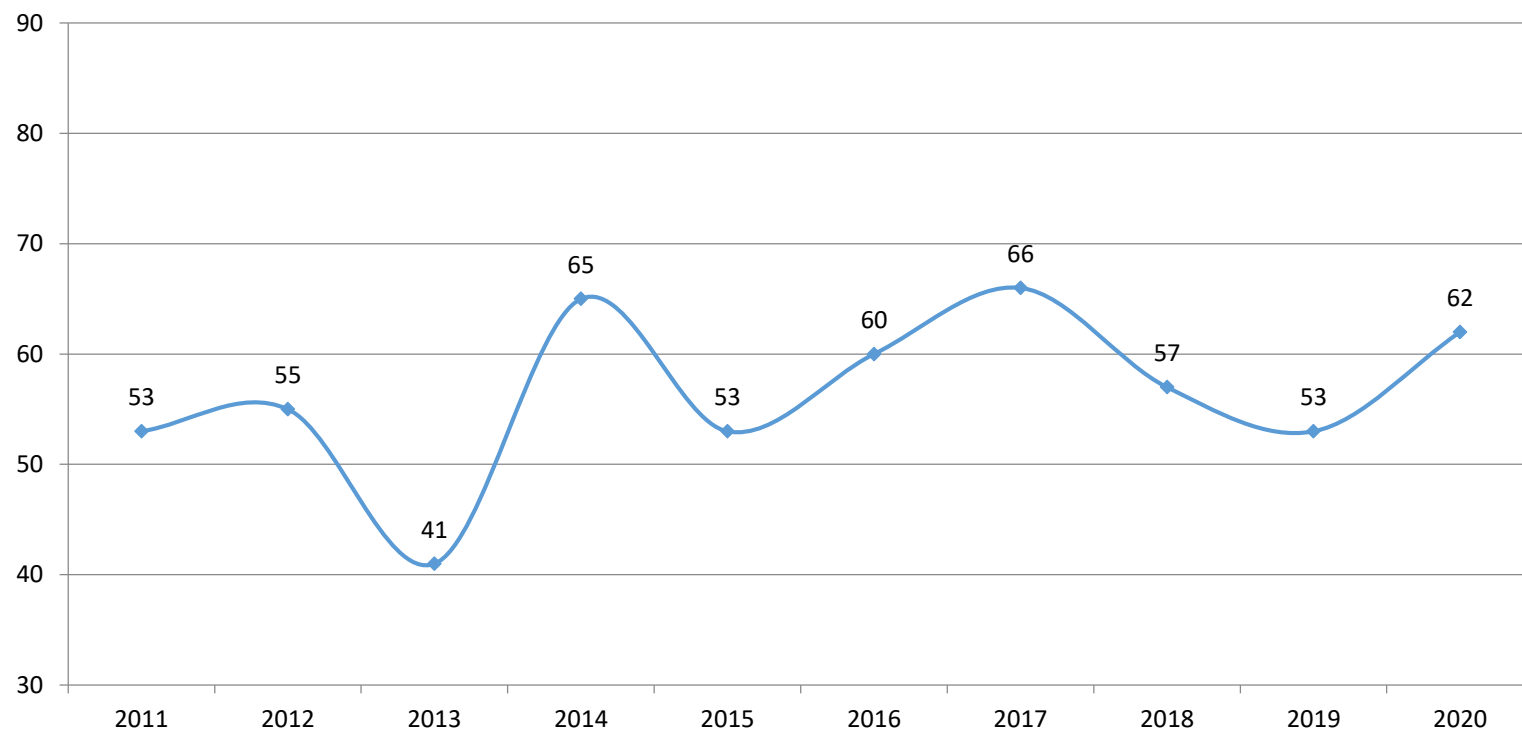

Willkommen in der
Polizeidirektion
Osnabrück!

PKS

Polizeiliche Kriminalstatistik 2020

Kriminalitätsbelastung im Vergleich

(Häufigkeitskennzahl Fälle/Einwohner)

Entwicklung der Fallanzahl und Aufklärungsquote

10-Jahresvergleich der Körperverletzungsdelikte

10-Jahresvergleich der Tötungsdelikte

10-Jahresvergleich der Sexualdelikte

Entwicklung der Verbreitung pornographischer Schriften

Entwicklung der Fälle von Kinderpornographie

Rohheitsdelikte in der Entwicklung

10-Jahresvergleich der Raubdelikte

Entwicklung der Gesamtanzahl an Diebstählen

Entwicklung der Kfz-Diebstähle

10-Jahresvergleich der Diebstähle an/aus Kfz

10-Jahresvergleich der Anzahl an Fahrraddiebstählen