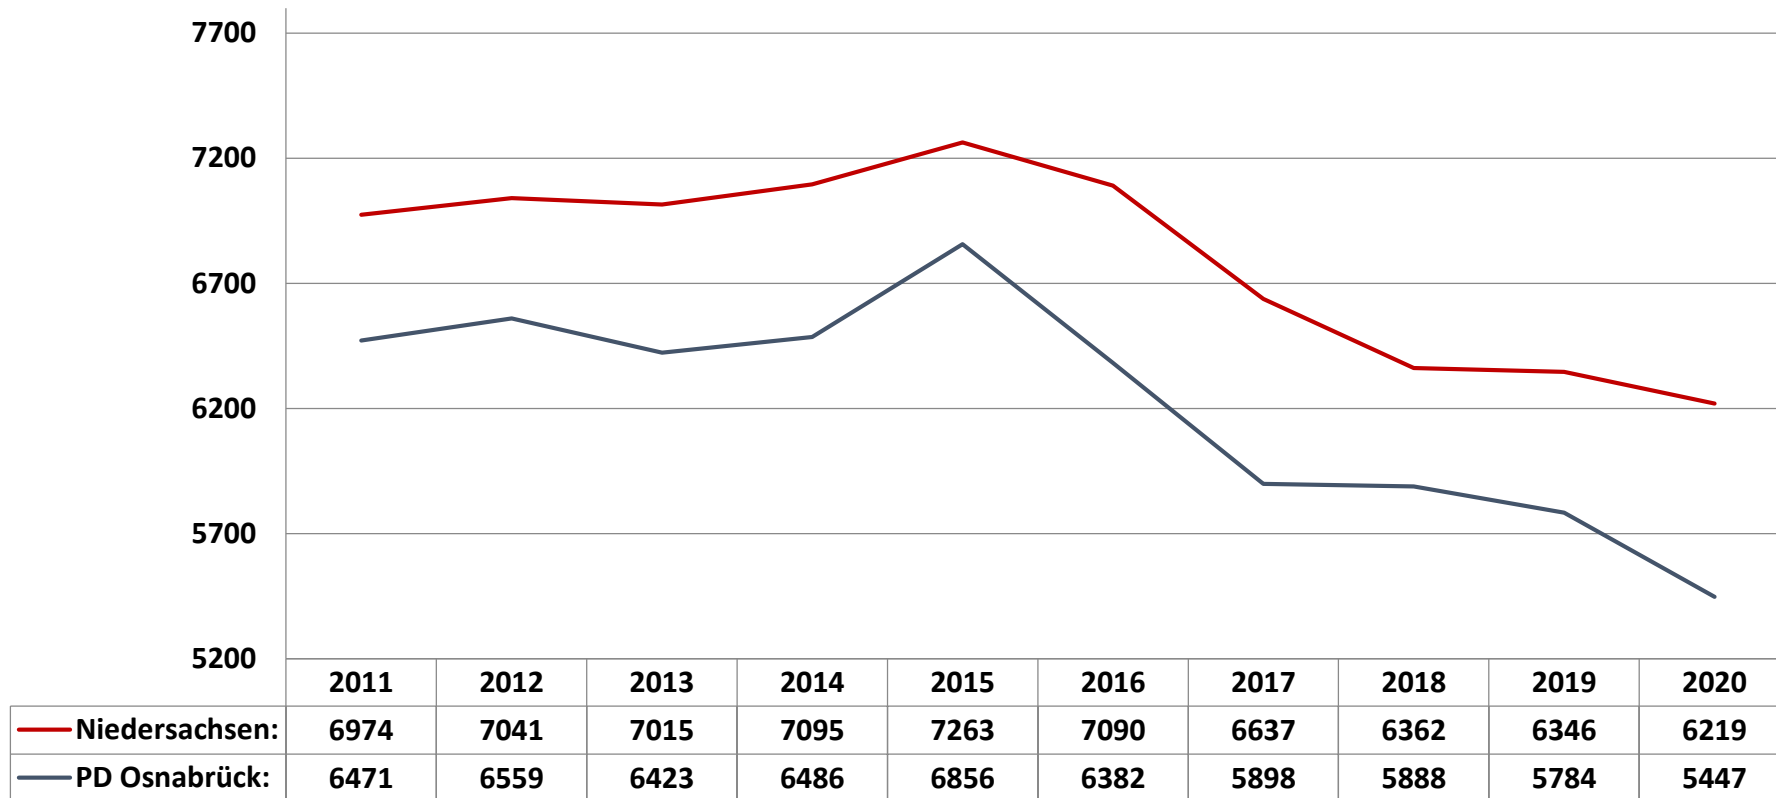

Willkommen in der
Polizeidirektion
Osnabrück!

PKS

Polizeiliche Kriminalstatistik 2020

Kriminalitätsbelastung im Vergleich

(Häufigkeitskennzahl Fälle/Einwohner)

Entwicklung der Fallanzahl und Aufklärungsquote

10-Jahresvergleich der Körperverletzungsdelikte

10-Jahresvergleich der Tötungsdelikte

10-Jahresvergleich der Sexualdelikte

Entwicklung der Verbreitung pornographischer Schriften

Entwicklung der Fälle von Kinderpornographie

Rohheitsdelikte in der Entwicklung

10-Jahresvergleich der Raubdelikte

Entwicklung der Gesamtanzahl an Diebstählen

Entwicklung der Kfz-Diebstähle

10-Jahresvergleich der Diebstähle an/aus Kfz

10-Jahresvergleich der Anzahl an Fahrraddiebstählen