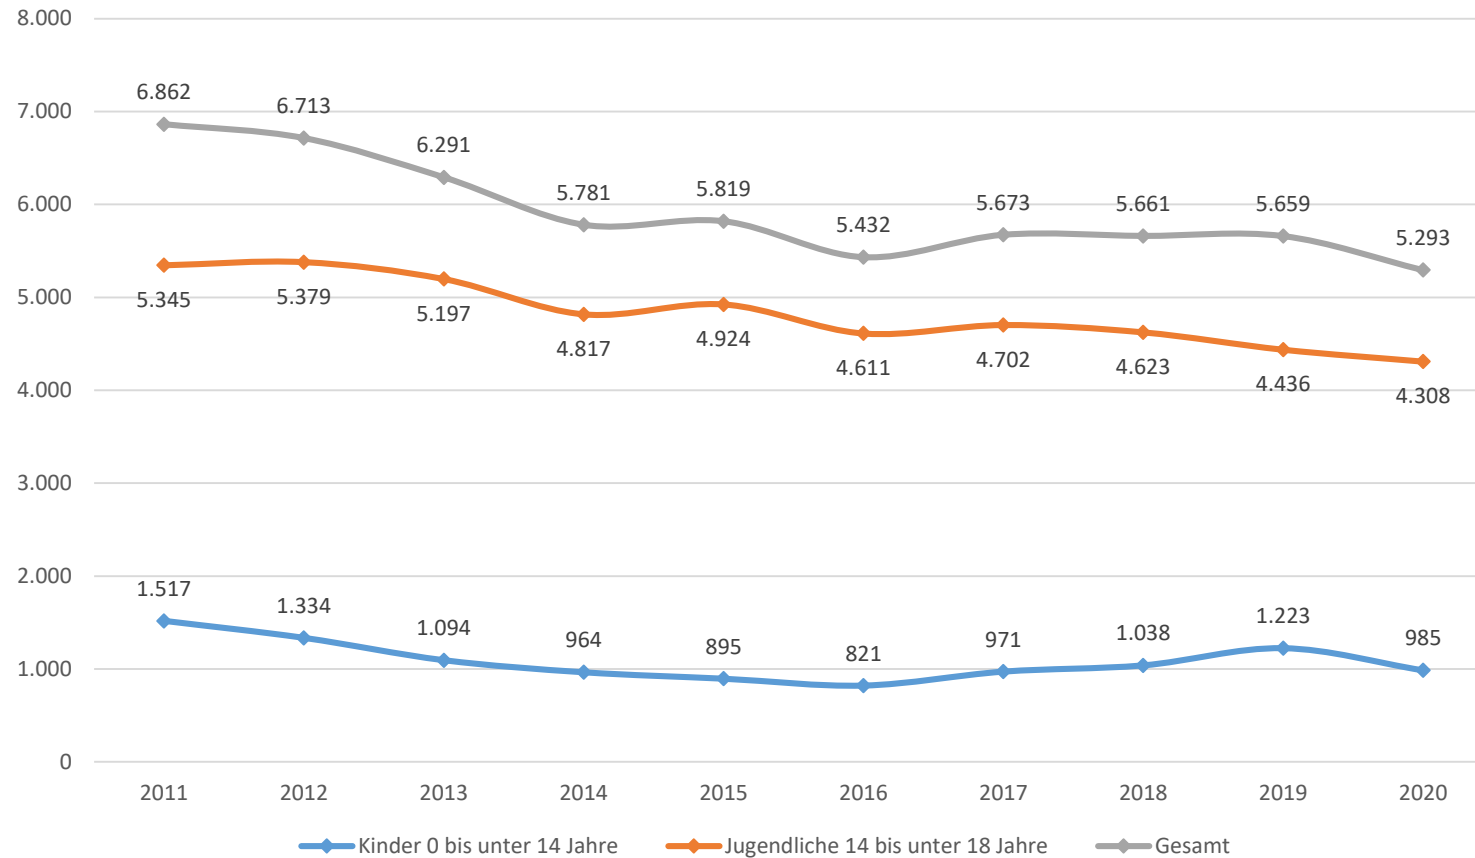

Entwicklung der Widerstände gegen die Staatsgewalt

Rauschgiftdelikte

Entwicklung der Fälle von Gewaltkriminalität

10-Jahresvergleich der Gesamtanzahl an Fällen von Straßenkriminalität

Entwicklung der Fallzahlen von Internetkriminalität

Aufteilung der Fälle von Computerkriminalität

Struktur der Tatverdächtigen nach Herkunft

Gewalt gegen Polizeibeamte

Entwicklung der bekanntgewordenen Fälle an häuslicher Gewalt

Entwicklung der Fälle von Jugendkriminalität

10-Jahresvergeleich der Opferanzahlentwicklung

Entwicklung der Wohnungseinbrüche seit 2000