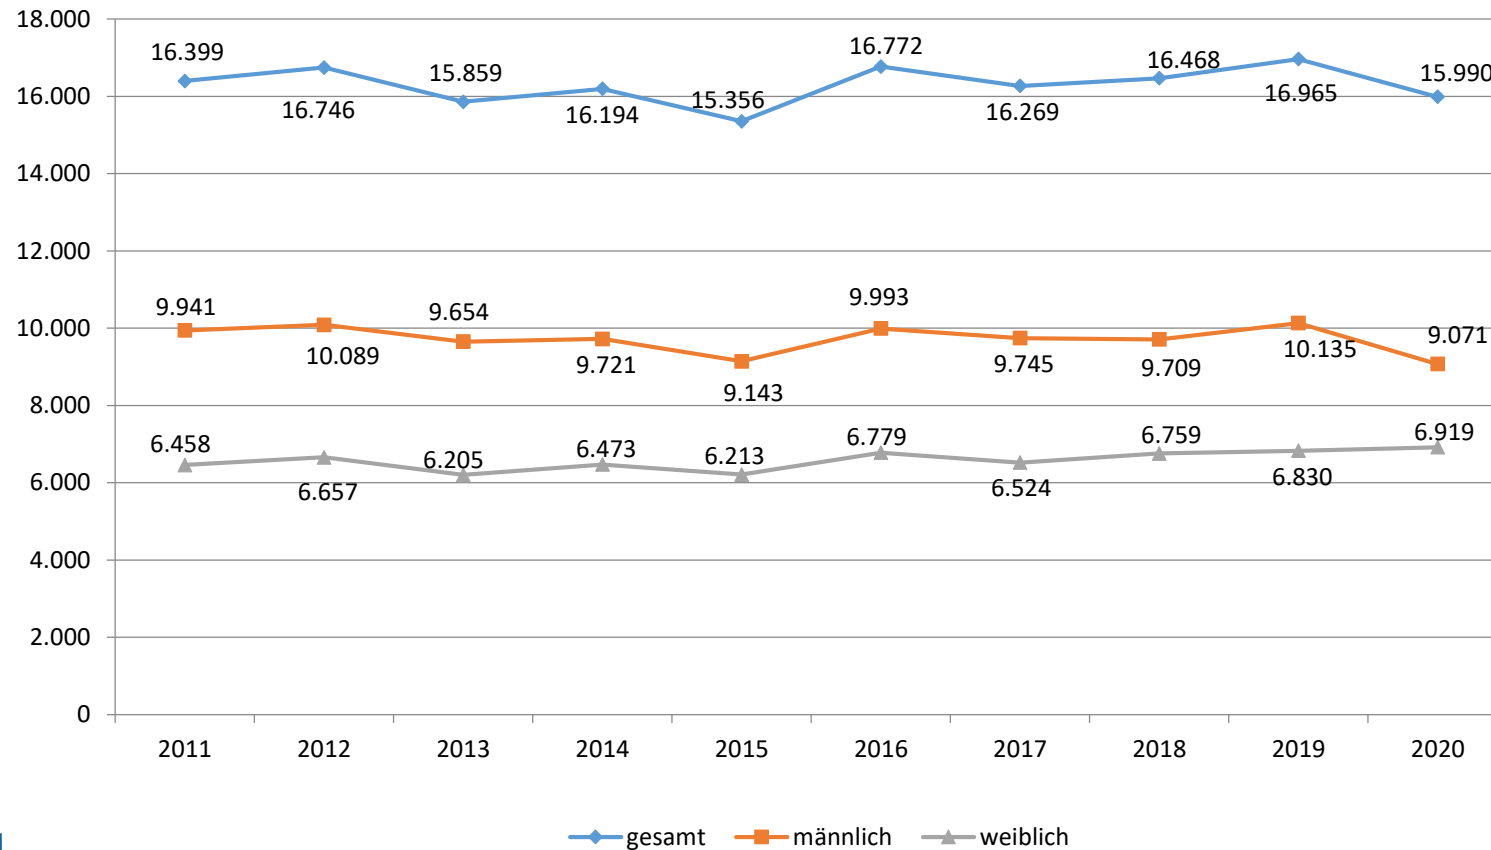

10-Jahresvergleich der Körperverletzungsdelikte

10-Jahresvergleich der Tötungsdelikte

10-Jahresvergleich der Sexualdelikte

Entwicklung der Verbreitung pornographischer Schriften

Entwicklung der Fälle von Kinderpornographie

Entwicklung der Widerstände gegen die Staatsgewalt

Rauschgiftdelikte

Entwicklung der Fälle von Gewaltkriminalität

10-Jahresvergleich der Gesamtanzahl an Fällen von Straßenkriminalität

Entwicklung der Fallzahlen von Internetkriminalität

Aufteilung der Fälle von Computerkriminalität

Struktur der Tatverdächtigen nach Herkunft

Gewalt gegen Polizeibeamte

Entwicklung der bekanntgewordenen Fälle an häuslicher Gewalt

Entwicklung der Fälle von Jugendkriminalität

10-Jahresvergeleich der Opferanzahlentwicklung

Entwicklung der Wohnungseinbrüche seit 2000