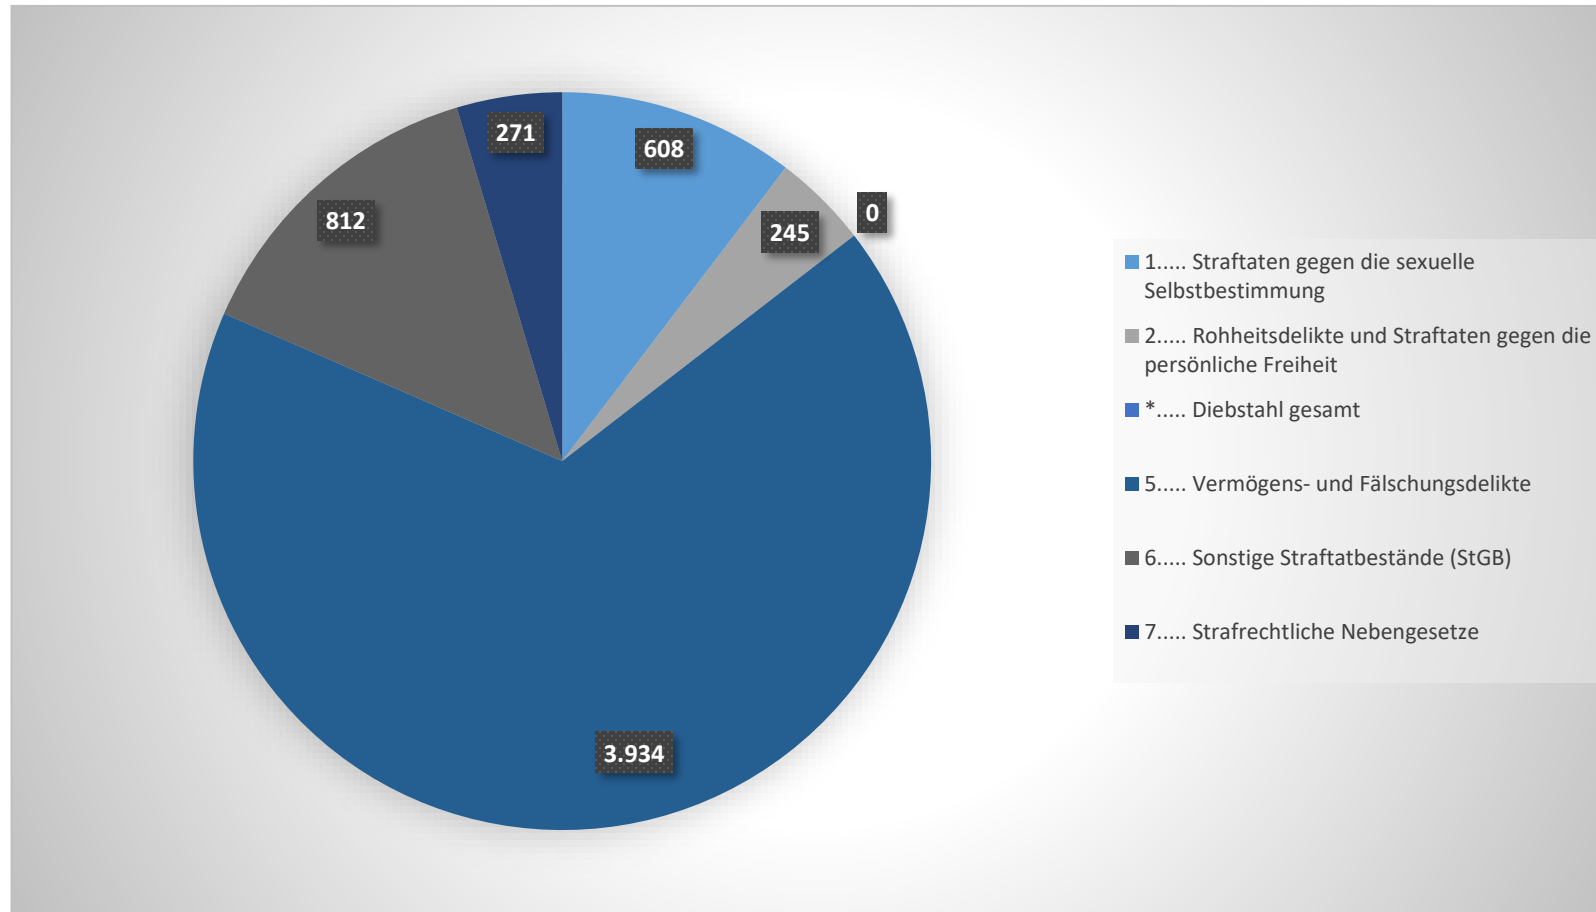

Entwicklung der vollendeten und versuchten Wohnungseinbrüche

Wohnungseinbrüche: Bekannt gewordene Fälle und Aufklärungsquoten

Polizeiliche Kriminalstatistik 2021

Entwicklung der Vermögens- und Fälschungsdelikte

Entwicklung der Widerstände gegen die Staatsgewalt

Rauschgiftdelikte

Entwicklung der Fälle von Gewaltkriminalität

10-Jahresvergleich der Gesamtanzahl an Fällen von Straßenkriminalität

Entwicklung der Fallzahlen von Internetkriminalität

Aufteilung der Fälle von Computerkriminalität

Struktur der Tatverdächtigen nach Herkunft

Gewalt gegen Polizeibeamte

Entwicklung der bekanntgewordenen Fälle an häuslicher Gewalt

Entwicklung der Fälle von Jugendkriminalität

10-Jahresvergeleich der Opferanzahlentwicklung

Entwicklung der Wohnungseinbrüche seit 2000