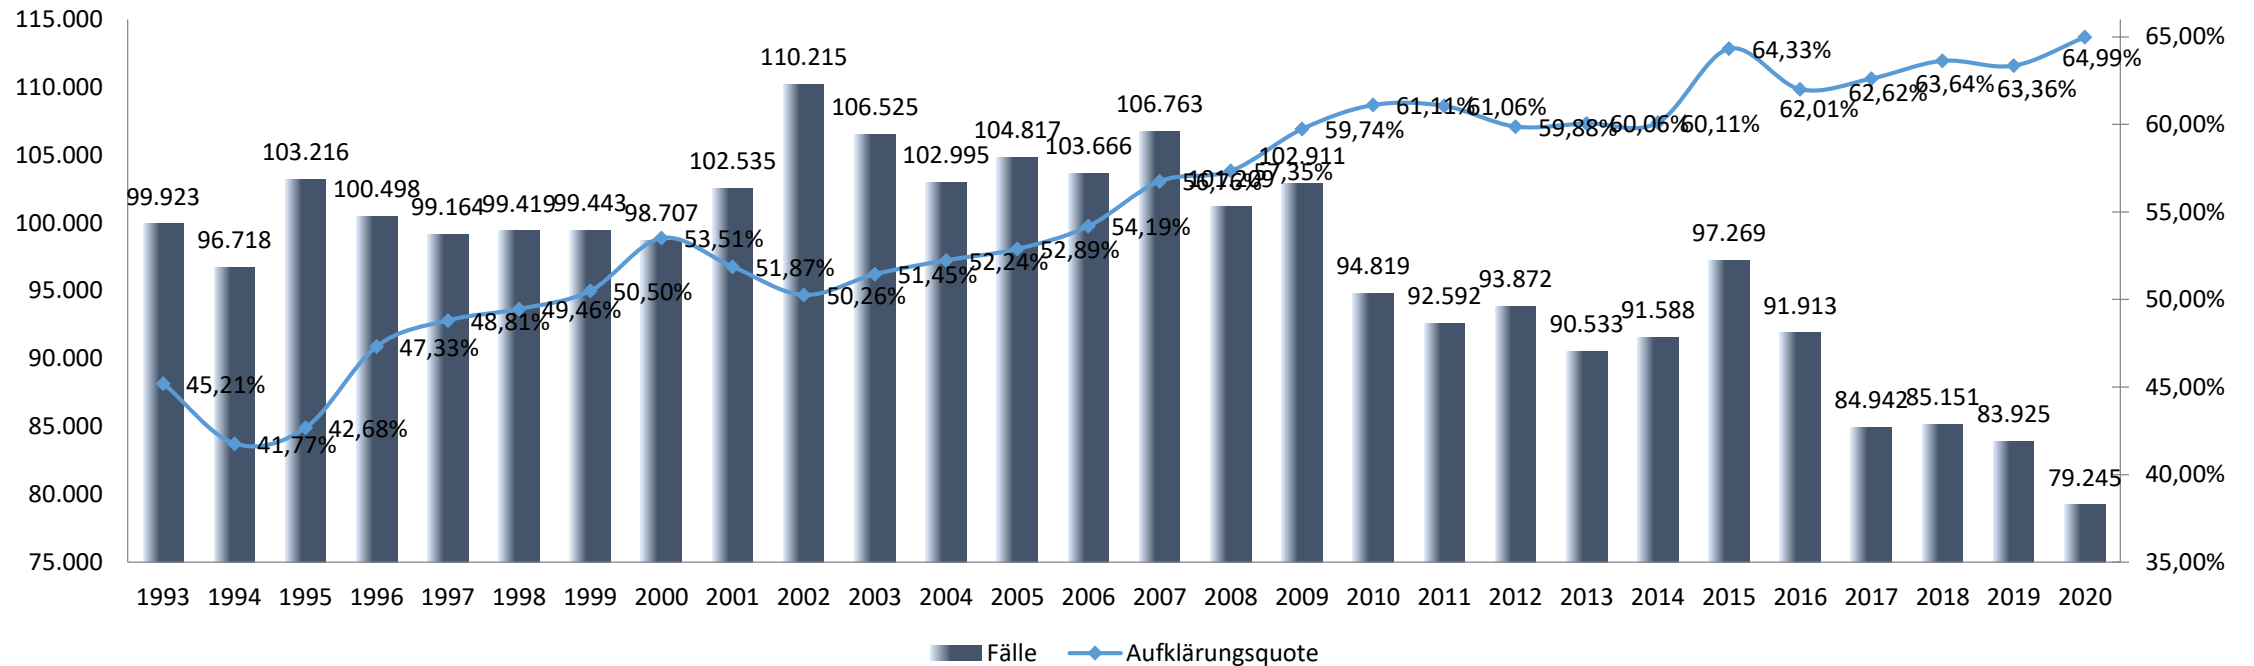

Willkommen in der
Polizeidirektion
Osnabrück!

PKS

Polizeiliche Kriminalstatistik 2020

Kriminalitätsbelastung im Vergleich

(Häufigkeitskennzahl Fälle/Einwohner)

Entwicklung der Fallanzahl und Aufklärungsquote

10-Jahresvergleich der Körperverletzungsdelikte

10-Jahresvergleich der Tötungsdelikte

10-Jahresvergleich der Sexualdelikte

Entwicklung der Verbreitung pornographischer Schriften

Entwicklung der Fälle von Kinderpornographie

Rohheitsdelikte in der Entwicklung

10-Jahresvergleich der Raubdelikte

Entwicklung der Gesamtanzahl an Diebstählen

Entwicklung der Kfz-Diebstähle

10-Jahresvergleich der Diebstähle an/aus Kfz

10-Jahresvergleich der Anzahl an Fahrraddiebstählen