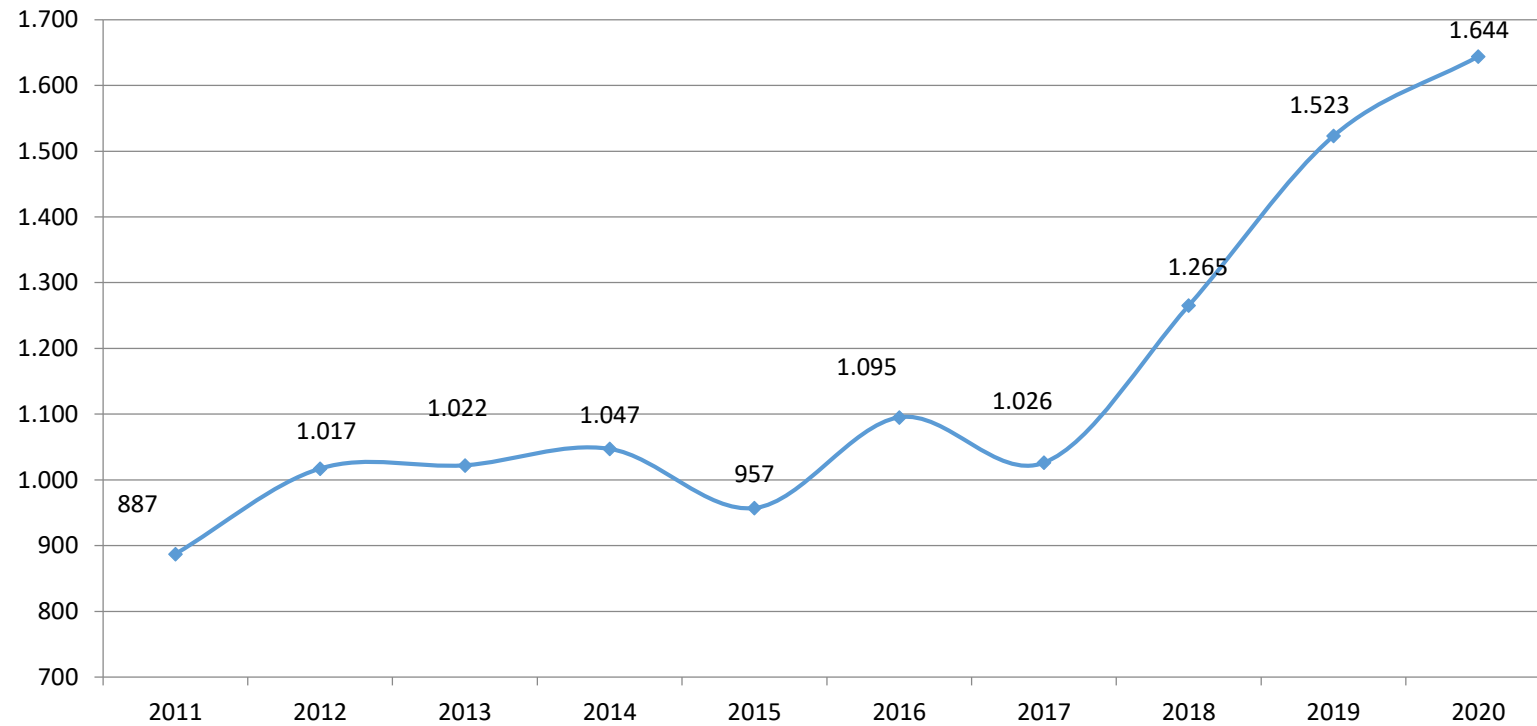

Willkommen in der
Polizeidirektion
Osnabrück!

PKS

Polizeiliche Kriminalstatistik 2020

Kriminalitätsbelastung im Vergleich

(Häufigkeitskennzahl Fälle/Einwohner)

Entwicklung der Fallanzahl und Aufklärungsquote

10-Jahresvergleich der Körperverletzungsdelikte

10-Jahresvergleich der Tötungsdelikte

10-Jahresvergleich der Sexualdelikte

Entwicklung der Verbreitung pornographischer Schriften

Entwicklung der Fälle von Kinderpornographie

Rohheitsdelikte in der Entwicklung

10-Jahresvergleich der Raubdelikte

Entwicklung der Gesamtanzahl an Diebstählen

Entwicklung der Kfz-Diebstähle

10-Jahresvergleich der Diebstähle an/aus Kfz

10-Jahresvergleich der Anzahl an Fahrraddiebstählen