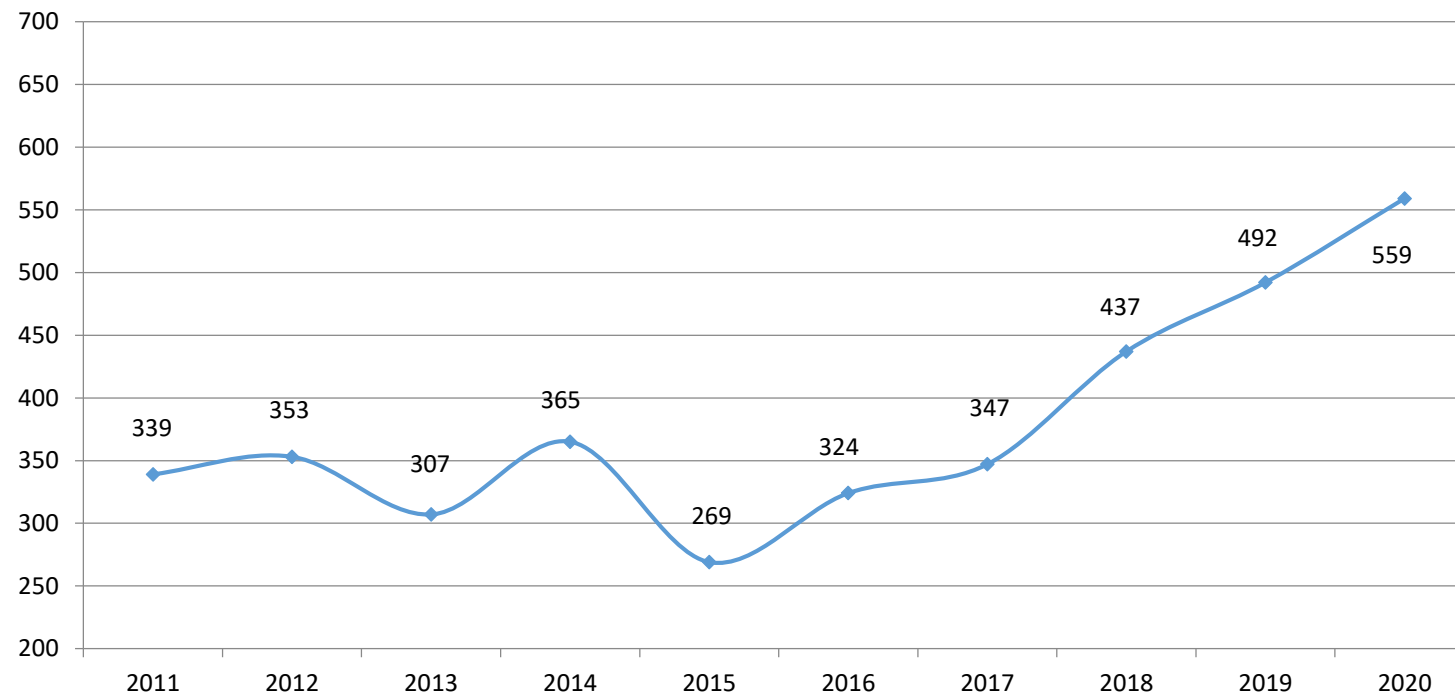

10-Jahresvergleich der Anzahl an Diebstählen ohne erschwerte Umstände

10-Jahresvergleich der Anzahl an Ladendiebstählen

Entwicklung der Gesamtanzahl von Diebstahl unter erschwertem Umständen

10-Jahresvergleich von schweren Diebstählen aus einer Wohnung

Entwicklung der vollendeten und versuchten Wohnungseinbrüche

Wohnungseinbrüche: Bekannt gewordene Fälle und Aufklärungsquoten

Polizeiliche Kriminalstatistik 2021

Entwicklung der Vermögens- und Fälschungsdelikte

Entwicklung der Widerstände gegen die Staatsgewalt

Rauschgiftdelikte

Entwicklung der Fälle von Gewaltkriminalität

10-Jahresvergleich der Gesamtanzahl an Fällen von Straßenkriminalität

Entwicklung der Fallzahlen von Internetkriminalität