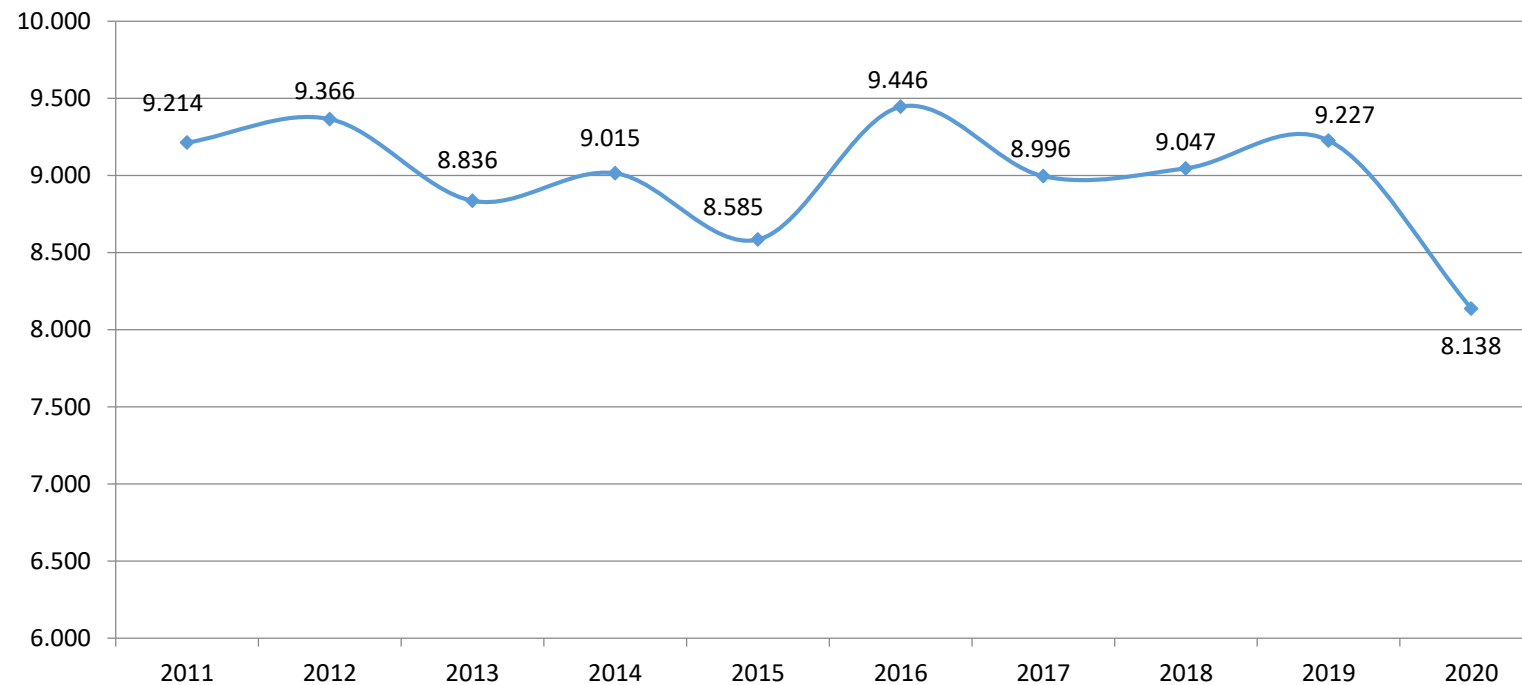

Willkommen in der
Polizeidirektion
Osnabrück!

PKS

Polizeiliche Kriminalstatistik 2020

Kriminalitätsbelastung im Vergleich

(Häufigkeitskennzahl Fälle/Einwohner)

Entwicklung der Fallanzahl und Aufklärungsquote

10-Jahresvergleich der Körperverletzungsdelikte

10-Jahresvergleich der Tötungsdelikte

10-Jahresvergleich der Sexualdelikte

Entwicklung der Verbreitung pornographischer Schriften

Entwicklung der Fälle von Kinderpornographie

Rohheitsdelikte in der Entwicklung

10-Jahresvergleich der Raubdelikte

Entwicklung der Gesamtanzahl an Diebstählen

Entwicklung der Kfz-Diebstähle

10-Jahresvergleich der Diebstähle an/aus Kfz

10-Jahresvergleich der Anzahl an Fahrraddiebstählen